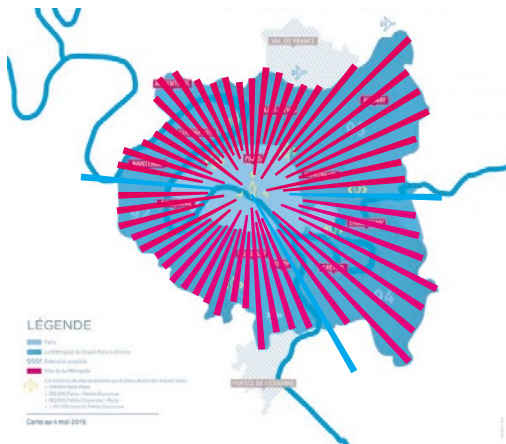

Logo

élu.e.s socialistes & divers gauche
MÉTROPOLE DU GRAND PARIS

Logo : Typographie | Couleurs

On utilisera le logo en couleur sur toutes les applications qui permettent une bonne qualité de reproduction des couleurs. Nous conseillons de privilégier le logo en couleur, sauf si cela ne le permet pas pour des raisons d'esthétique et surtout de lisibilité.

élu.e.s socialistes & divers gauche
MÉTROPOLE DU GRAND PARIS

Typographie charte

Etelka Bold Pro

ABCDEFGHIJKLMNOPQRSTUVWXYZ
abcdefghijklmnopqrstuvwxyz
1234567890!@#ù%()&?

Etelka Medium Pro

ABCDEFGHIJKLMNOPQRSTUVWXYZ
abcdefghijklmnopqrstuvwxyz
1234567890!@#ù%()&?

Logo : Horizontale et Verticale (option)

Utilisation du logo sur fond et N&B

Noir et blanc

Utilisation d'un cartouche blanc sur fond couleur ou image chargée

Utilisation du logo : Logotype référent | Taille minimale | Les interdits